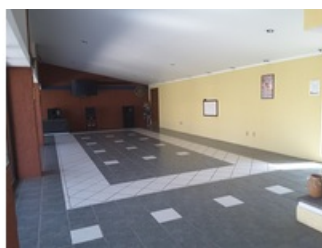

CATÁLOGO DE FOTOS

ID 243574