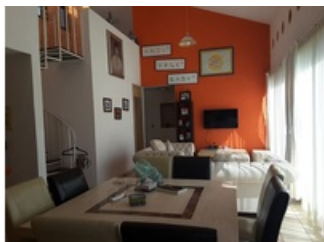

CATÁLOGO DE FOTOS

ID 243574