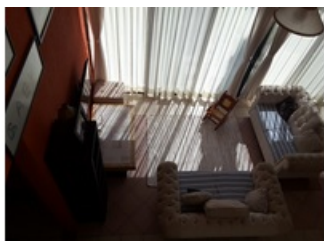

CATÁLOGO DE FOTOS

ID 243574