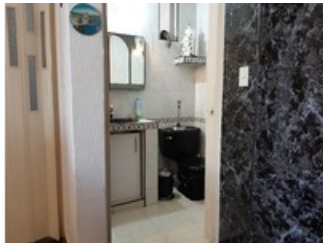

Avenida Lago de Guadalupe No. 462, Ejidos San Miguel Chalma, Atizapán De Zaragoza, Estado De México
T 55.2602.1982 | contacto@c21calli.com | www.century21calli.com

Propiedad sujeta a disponibilidad.

Precio sujeto a cambios sin previo aviso.

El envío de esta ficha no compromete a las partes a la suscripción de ningún documento legal. La información y medidas son aproximadas y deberán ratificarse con la documentación pertinente.