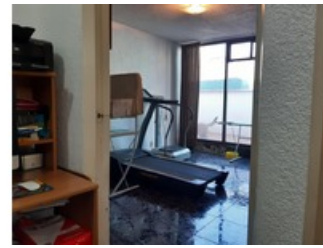

Avenida Lago de Guadalupe No. 462, Ejidos San Miguel Chalma, Atizapán De Zaragoza, Estado De México
T 55.2602.1982 | contacto@c21calli.com | www.century21calli.com

Propiedad sujeta a disponibilidad.

Precio sujeto a cambios sin previo aviso.

El envío de esta ficha no compromete a las partes a la suscripción de ningún documento legal. La información y medidas son aproximadas y deberán ratificarse con la documentación pertinente.