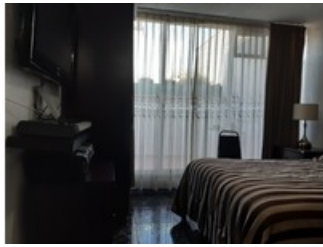

Avenida Lago de Guadalupe No. 462, Ejidos San Miguel Chalma, Atizapán De Zaragoza, Estado De México
T 55.2602.1982 | contacto@c21calli.com | www.century21calli.com

Propiedad sujeta a disponibilidad.

Precio sujeto a cambios sin previo aviso.

El envío de esta ficha no compromete a las partes a la suscripción de ningún documento legal. La información y medidas son aproximadas y deberán ratificarse con la documentación pertinente.