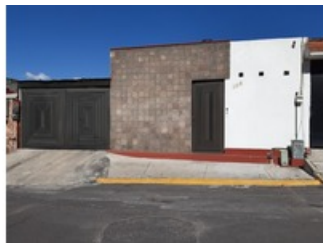

Catálogo de fotos