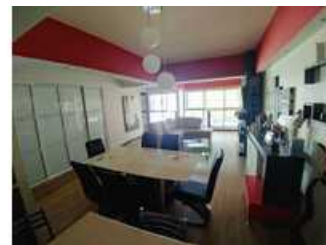

Catálogo de fotos