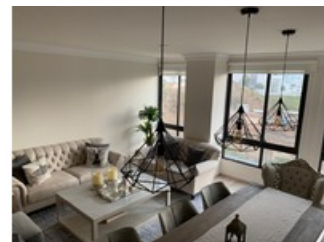

Catálogo de fotos