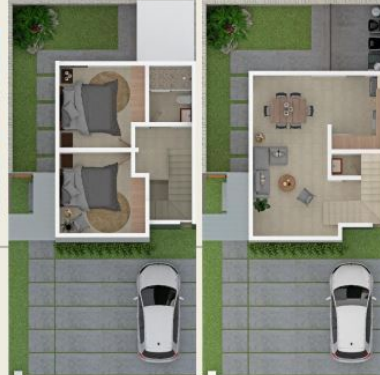

**J. Guadalupe
Madrigal Lomeli**
Century 21 Royal

Estates

CENTURY 21.

Royal Estates

ID: 382305
jguadalupe@c21re.mx
+523126901282

Modelo: DUBAI
2 PLANTAS 2 RECÁMARAS 1.5 BAÑOS.

SUP TERRENO: desde 128m2.
SUP CONSTRUCCIÓN: 82m2.

Casa en Venta

Arandano S/N, San Miguel, Coquimatlan, Colima

Venta: \$880,000 MXN

Tipo de propiedad: Casa

Tipo de operación: Venta

- **Terreno:** 128.0 m²
- **Construcción:** 82.0 m²
- **Medida de frente:** 8.0 m
- **Medida de fondo:** 18.0 m
- **Recámaras:** 2
- **Baños:** 1
- **Medios Baños:** 1
- **Estacionamientos:** 1
- **Niveles construidos:** 2
- **Cocina:** cocineta

Años de Antigüedad: 0

Descripción

Hermoso desarrollo en Coquimatlán, Colima, venta de Modelo DUBAI con 128 metros de terreno y 82 de construcción, 2 plantas, 2 recamaras y 1.5 baño. Cocineta de madera con barra azulejada, división de closet en cada recamara sin puertas, incluye cancel de baño, protecciones en ventanas de fachada, jardinería interior o exterior un excelente lugar para vivir.